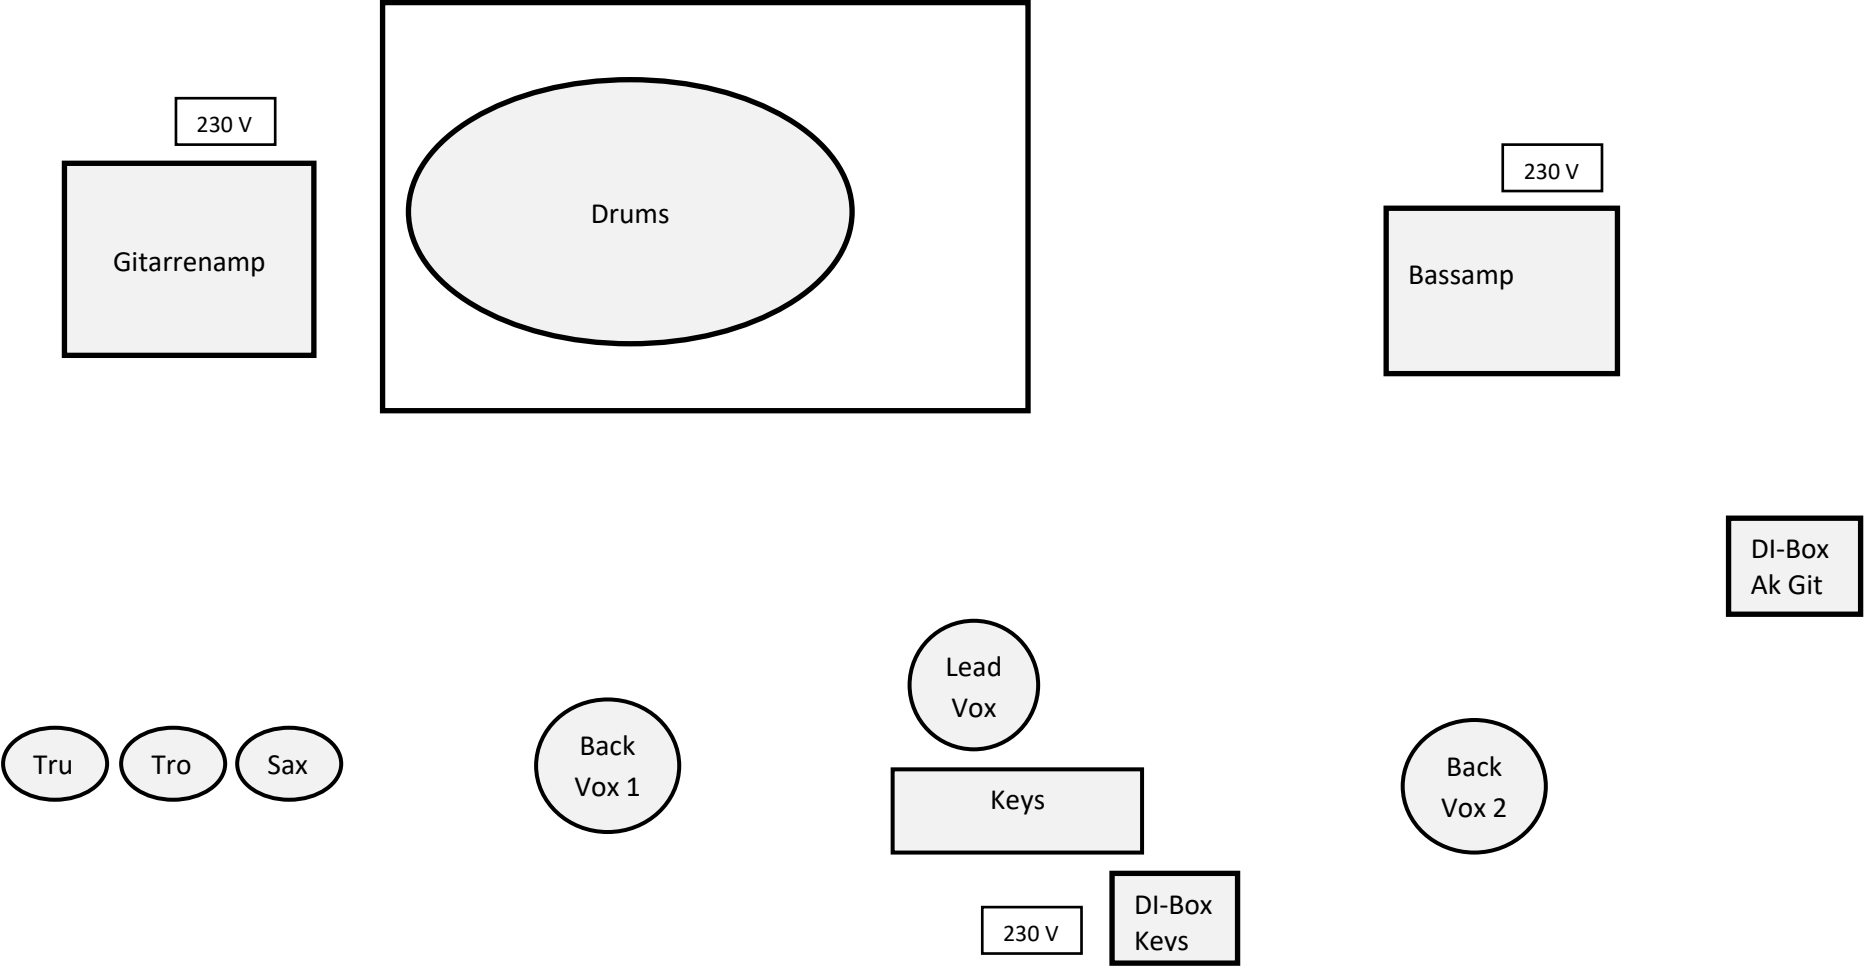

Stageplan Monkey Beach

Bühnenkante